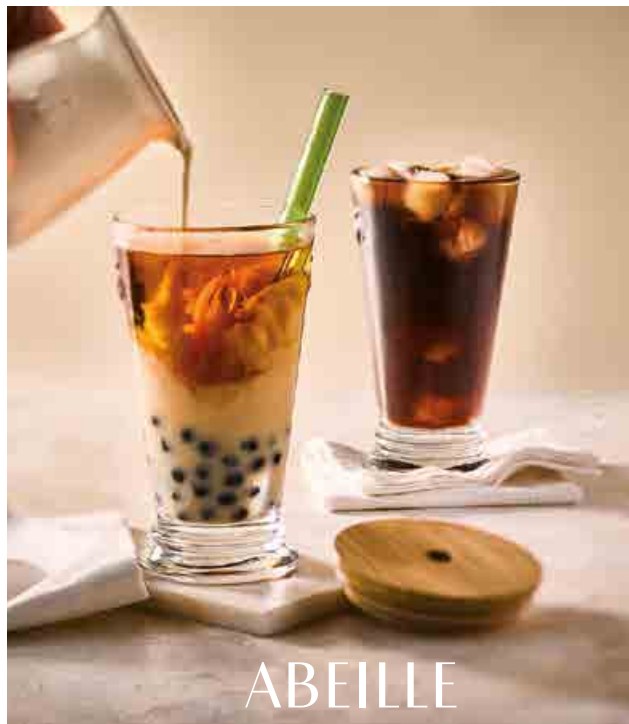

6483 01
H : 10 cm
ø : 8 cm
Cl : 21
Oz : 7,41
6 1368

² empilable / stackable

Bubble tea
 (1 long drink, 1 paille en verre verte/green glass straw, 1 couvercle/solid wood lid et 1 brosse de nettoyage /straw cleaning brush)

6473 01
 H : 16 cm / ø : 9 cm
 Cl : 46 / Oz : 16,23
 6 378

© Cherrystone

ABEILLE BEE BUBBLE TEA

Quoi de plus réjouissant que de déguster un bon BUBBLE tea frais, dans ce beau et grand verre orné des ABEILLE La Rochère symbole de vitalité. Avec son couvercle en bambou et sa paille en verre coloré, ce set de dégustation vous invite à un grand moment de plaisir !