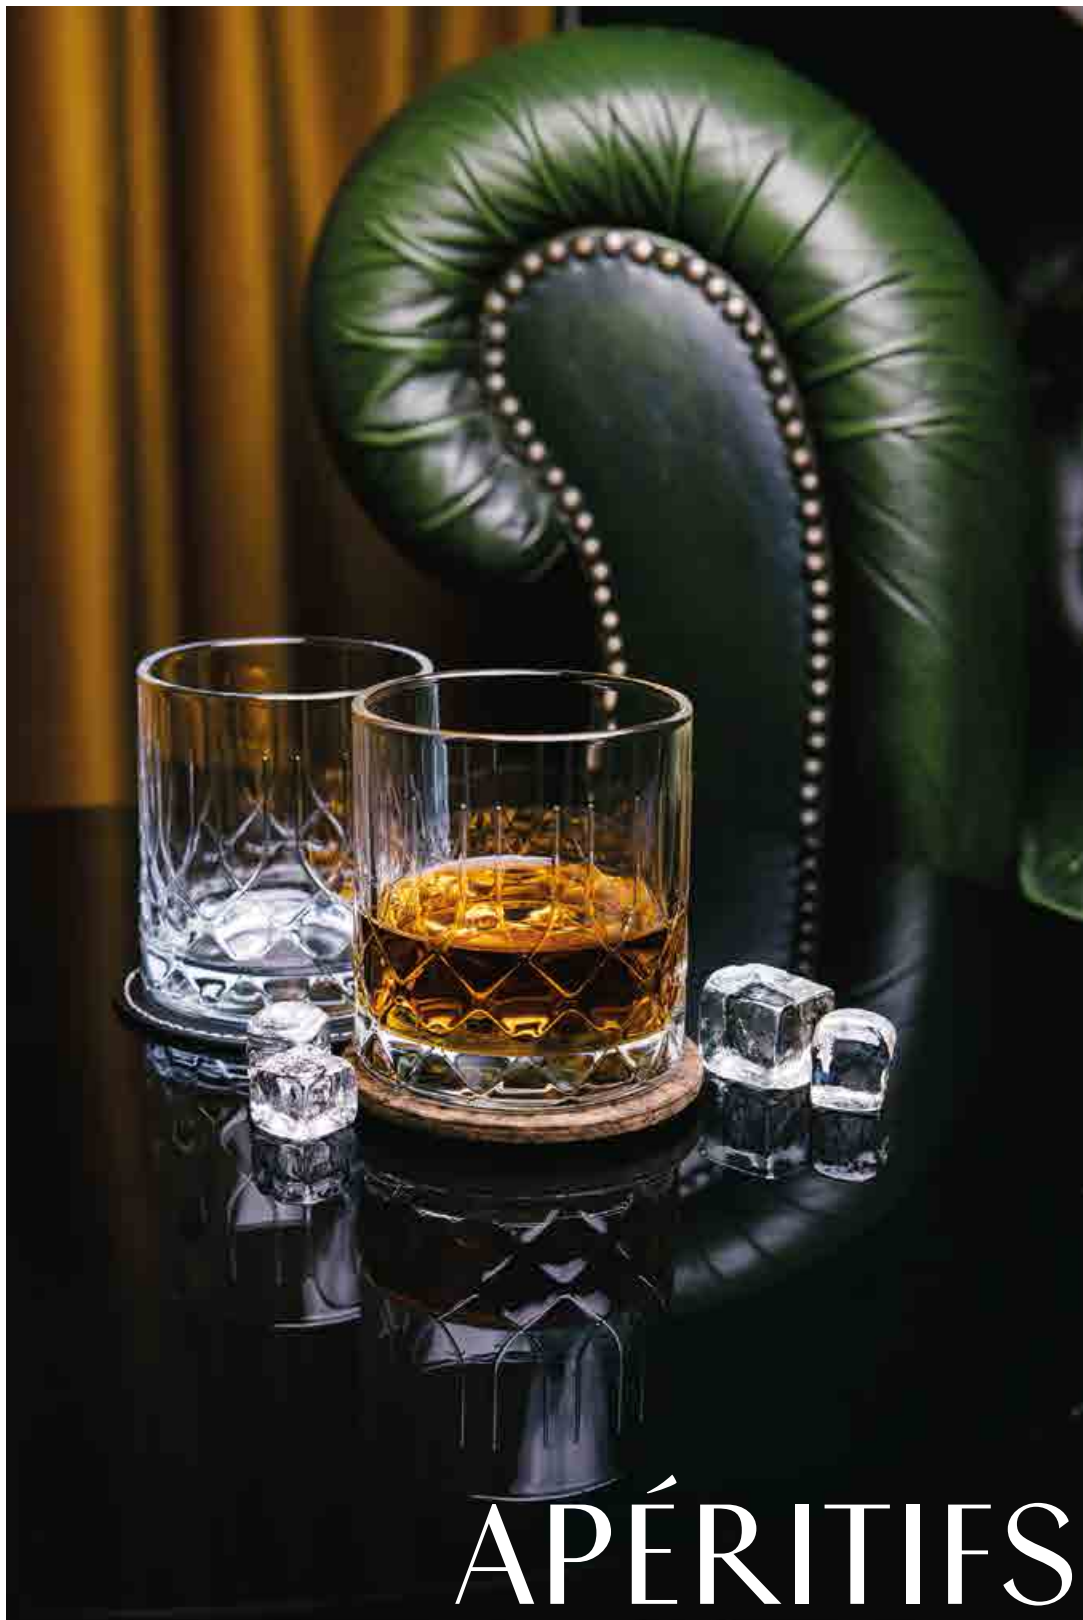

APÉRITIFS & BAR

COCKTAILS & BAR