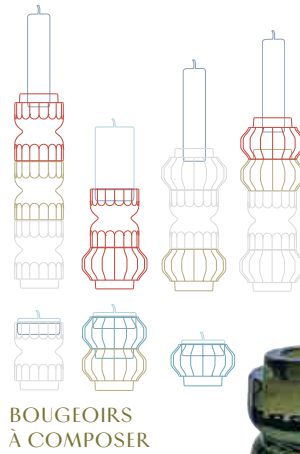

H : 7,6 cm
ø : 4,5 cm

**Bougeoir
DOWN
transparent²**

H : 5,5 cm
ø : 6,9 cm
visuel non contractuel

**Set de 2 bougeoirs
UPSIDE DOWN
transparent²**

6477 01
H : 10,8 cm
ø : 6,9 cm
📦2

BOUGEOIRS
À COMPOSER

**Bougeoir
UPSIDE
vert olive²**