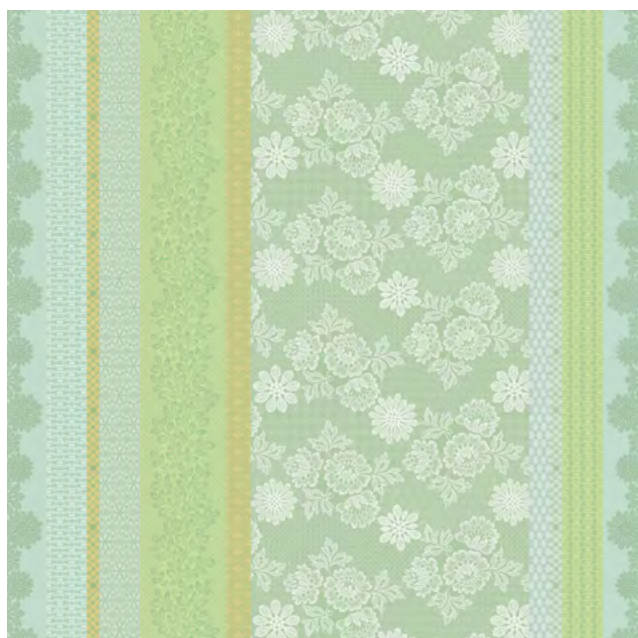

nappe / Tischdecke / tablecloth
coton / Baumwolle / cotton

155 x 155 cm

61" x 61"

155 x 225 cm

61" x 89"

155 x 260 cm

61" x 102"

laize / Breite / width : 160 cm

63"

coton enduit / beschichtet / coated cotton

150 x 150 cm

59" x 59"

150 x 220 cm

59" x 87"

laize / Breite / width : 155 cm

61"