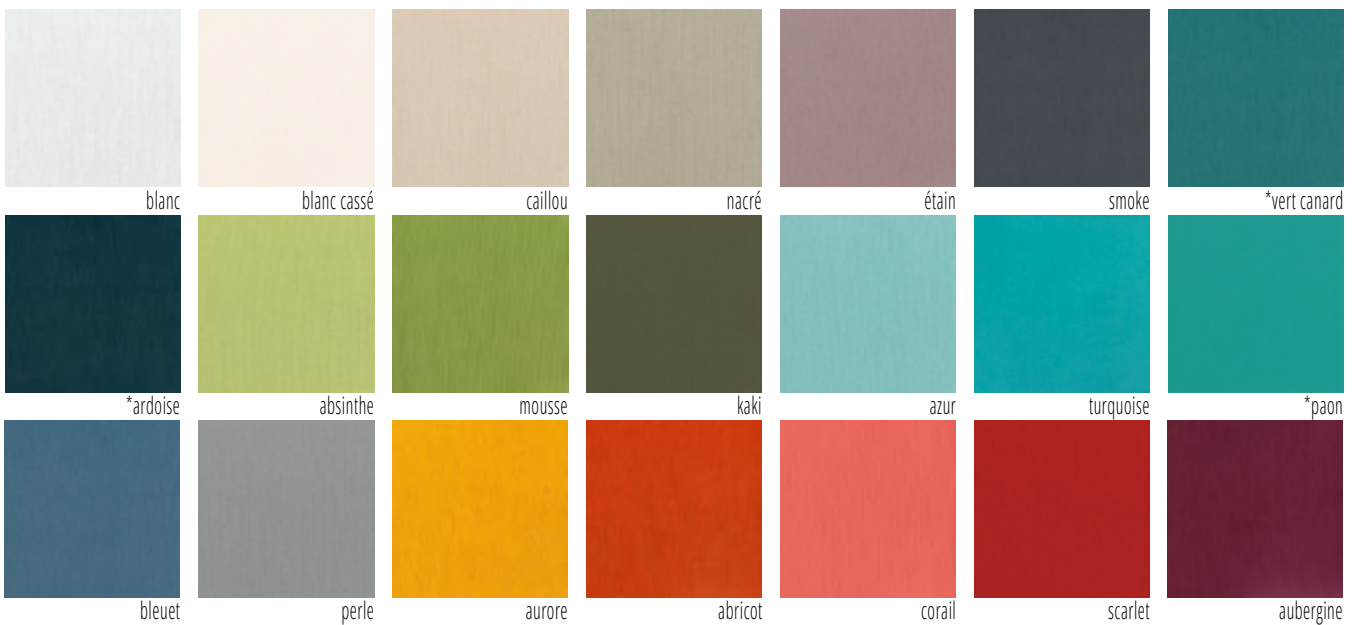

(*) Disponible jusqu'à épuisement des stocks
Solange der Vorrat reicht / while stocks last