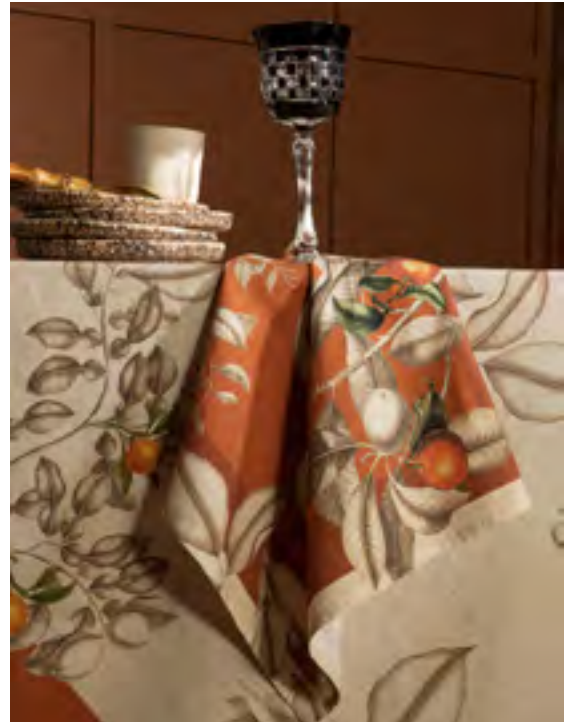

mandarines rouille