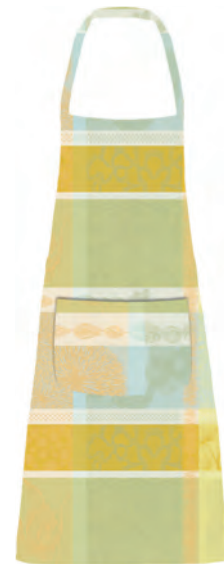

tablier
Schürze / apron
85 x 75 cm 30" x 33"