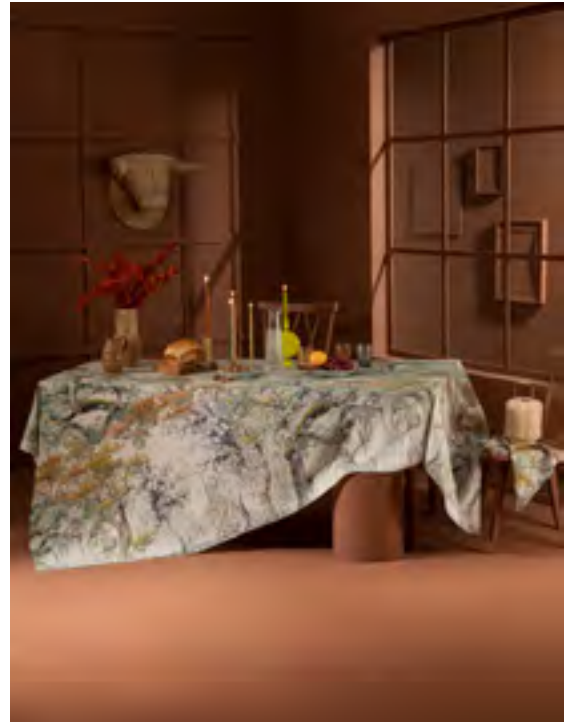

bois de mystère

parchemin