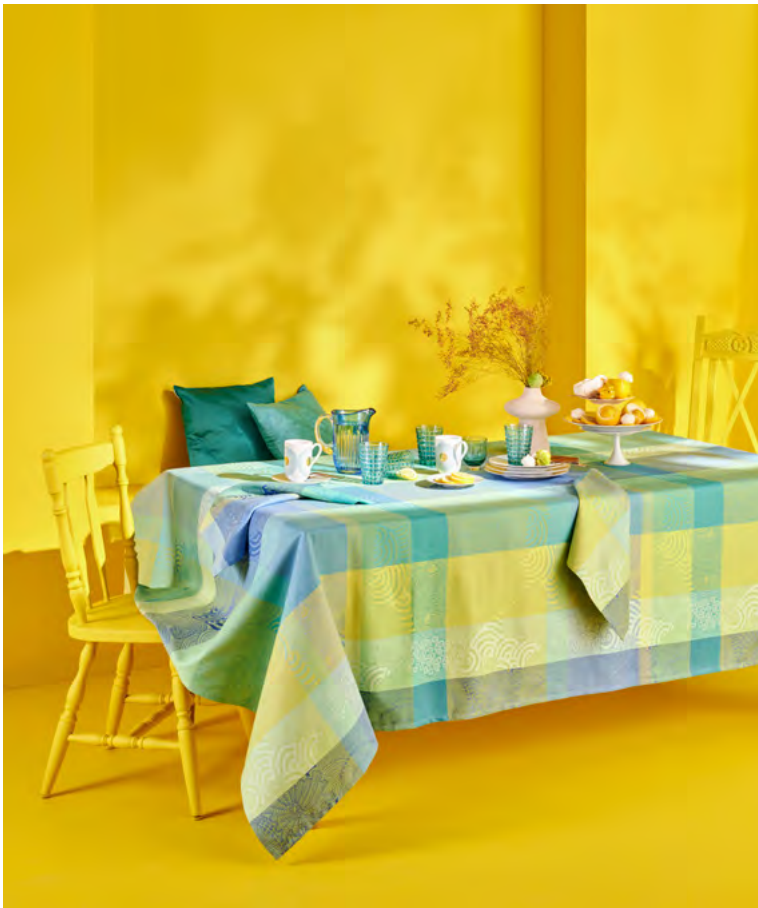

mille rainures

atoll

100% coton / 100% Baumwolle / 100% cotton
existe aussi en coton enduit / auch in beschichtet erhältlich / also available in coated cotton